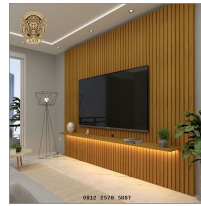

BACKDROP TV MINIMALIS BERKUALITAS

[Backdrop Tv Minimalis Berkualitas](#)

Spesifikasi Backdrop Tv

Material : Kayu Jati/hpl

size : 3x3meter

finishing : Natural custom

Stock : Pre Order

info : 0812 2578 5887 (wa)

* catatan Harga Belum Termasuk

Biaya Ongkir dan Instalasi di lokasi

* pengiriman langsung dari jepara
jawa tengah